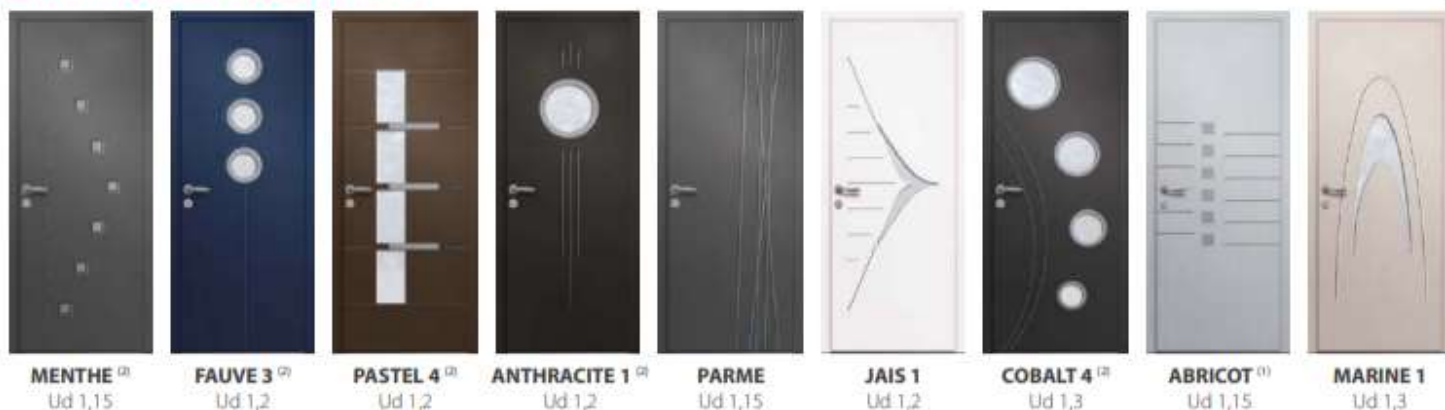

IDA 1
Ud 1,3

EROS 5
Ud 1,4

TRADITION

Moulures rapportées

NOBEL 1
Grille décorative Volutes
intégrée au triple vitrage
Ud 1,4

Le modèle NOBEL 1 est également disponible avec la grille décorative Rustica intégrée au triple vitrage

SPENCER 1
Grille décorative Rustica
intégrée au triple vitrage
Ud 1,4

SPENCER 1
Grille décorative Rustica
intégrée au triple vitrage

à ouvrant monobloc en aluminium laqué

OSMOZEN Pièces métalliques affleurantes incluses

CHIMERE
Ud 1,15

CYCLOPE
Ud 1,15

BRUN
Ud 1,15

TYPHON
Ud 1,15

HYDRE
Ud 1,15

RHOECOS
Ud 1,15

DERCETO
Ud 1,15

SILLAGE EVOLUTION Pièces métalliques en applique (incluses ⁽¹⁾ / en option ⁽²⁾)

MENTHE ⁽²⁾
Ud 1,15

FAUVE 3 ⁽²⁾
Ud 1,2

PASTEL 4 ⁽²⁾
Ud 1,2

ANTHRACITE 1 ⁽²⁾
Ud 1,2

PARME
Ud 1,15

JAIS 1
Ud 1,2

COBALT 4 ⁽²⁾
Ud 1,3

ABRICOT ⁽¹⁾
Ud 1,15